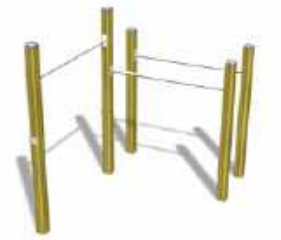

175011
Chinning Bars for 2

 L: 2410 W: 95 H: 1890	 L: 5330 W: 3270
 14,8	 680

175014
Combination Rack

 L: 2120 W: 1500 H: 1970	 L: 5090 W: 4480
 18	 1280

Deep mounting.

175016
Hanging Frame

Deep mounting.

 L: 2680 W: 890 H: 2030	 L: 6010 W: 4270
 22,9	 970