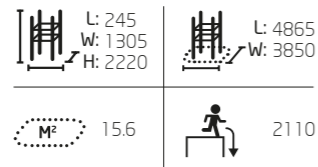

081282M
Ladders