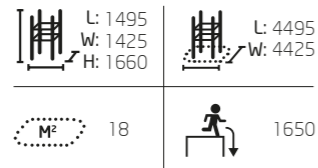

081285M
Cargo Net Wall