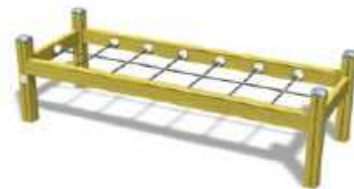

175017
Push up

 L: 1700 W: 95 H: 490	 L: 4500 W: 3040
 0	 280

Deep mounting.

175019
Crawler

 L: 2490 W: 900 H: 740	 L: 5300 W: 3900
 18,7	 550

175015
Ball Wall

Deep mounting.

 L: 2500 W: 190 H: 1690	 L: 550 W: 3190
 15,6	 0