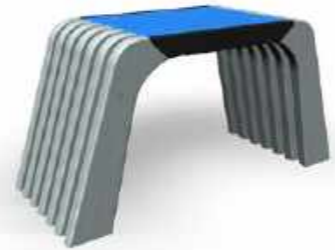

081202M
Box L

 L: 1180 W: 485 H: 605	 L: 4180 W: 3485
 12.6	 605

081235M
Rope Wall

 L: 1495 W: 765 H: 2985	 L: 6190 W: 4985
 25.6	 2960

081236M
Obstacle Wall

 L: 245 W: 1500 H: 1655	 L: 4700 W: 3320
 13.7	 1645