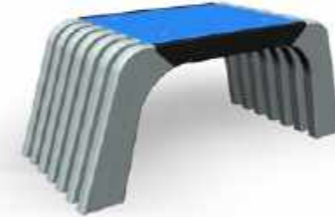

081202M
Box L

 L: 1180 W: 485 H: 605	 L: 4180 W: 3485
 12.6	 605

081235M
Rope Wall

 L: 1495 W: 765 H: 2985	 L: 6190 W: 4985
 25.6	 2960

081236M
Obstacle Wall

 L: 245 W: 1500 H: 1655	 L: 4700 W: 3320
 13.7	 1645